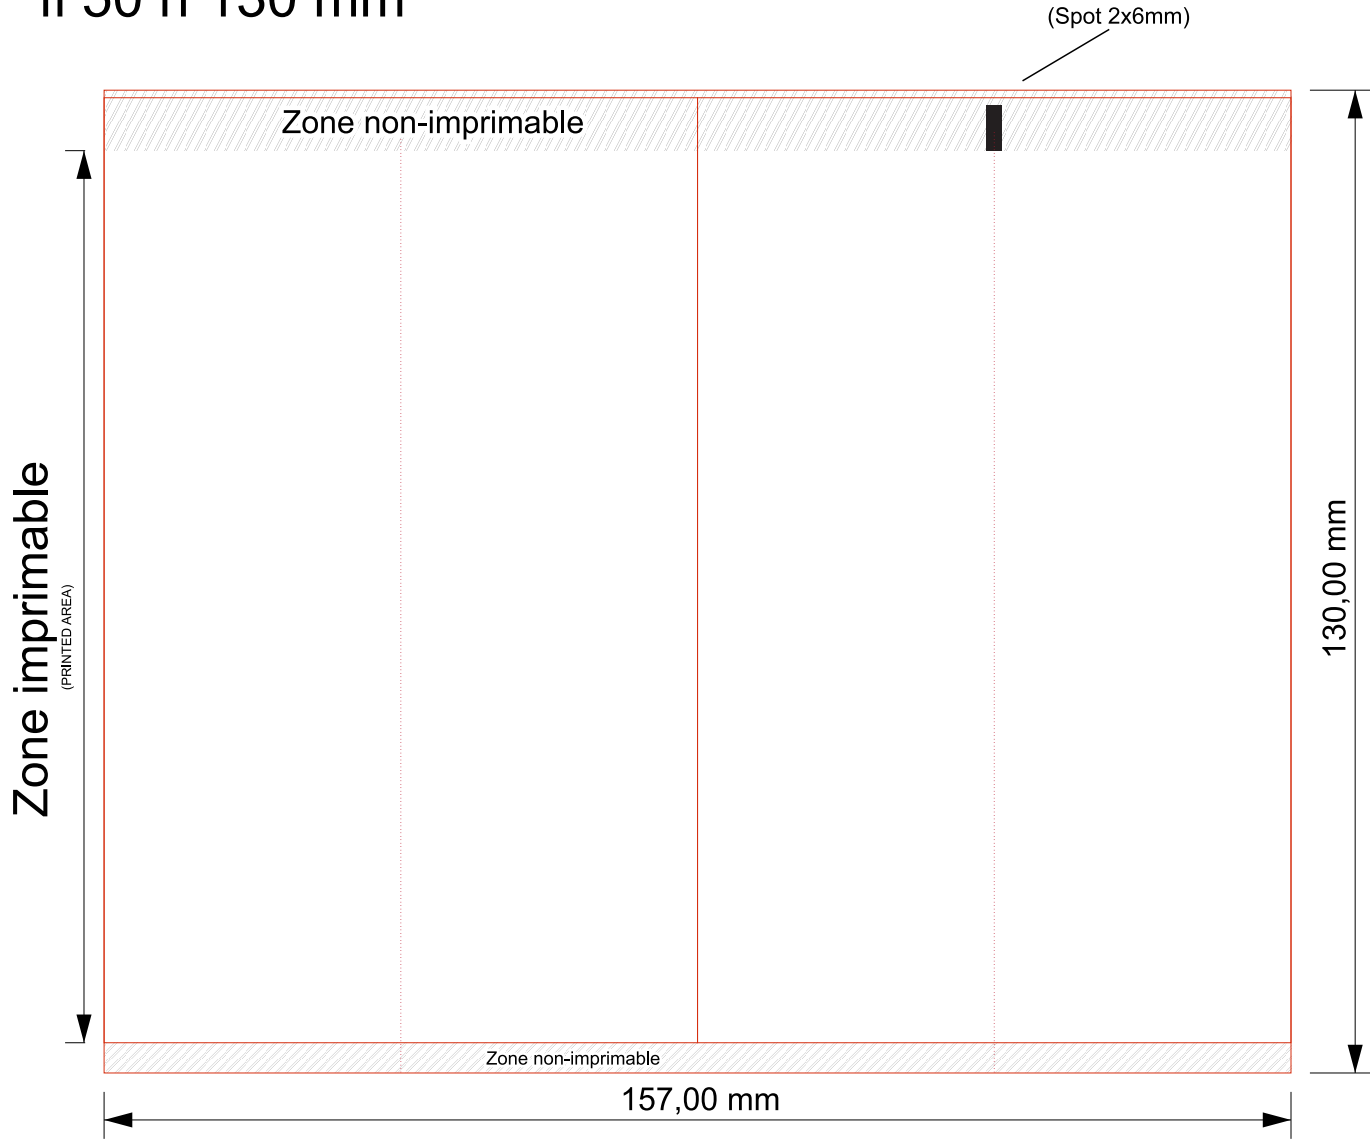

nous plaçons le projet de décor strictement dans les limites de notre zone pré-établie d'impression, aucune soumission la dépassant ne pourra être acceptée. (Nous n'effectuerons aucune coupure)

fi 50 h 130 mm

légende des couleurs:

- | | |
|-----------|-----------|
| ■ PANTONE | ■ PANTONE |
| ■ PANTONE | ■ PANTONE |
| ■ PANTONE | ■ PANTONE |
| ■ PANTONE | ■ PANTONE |